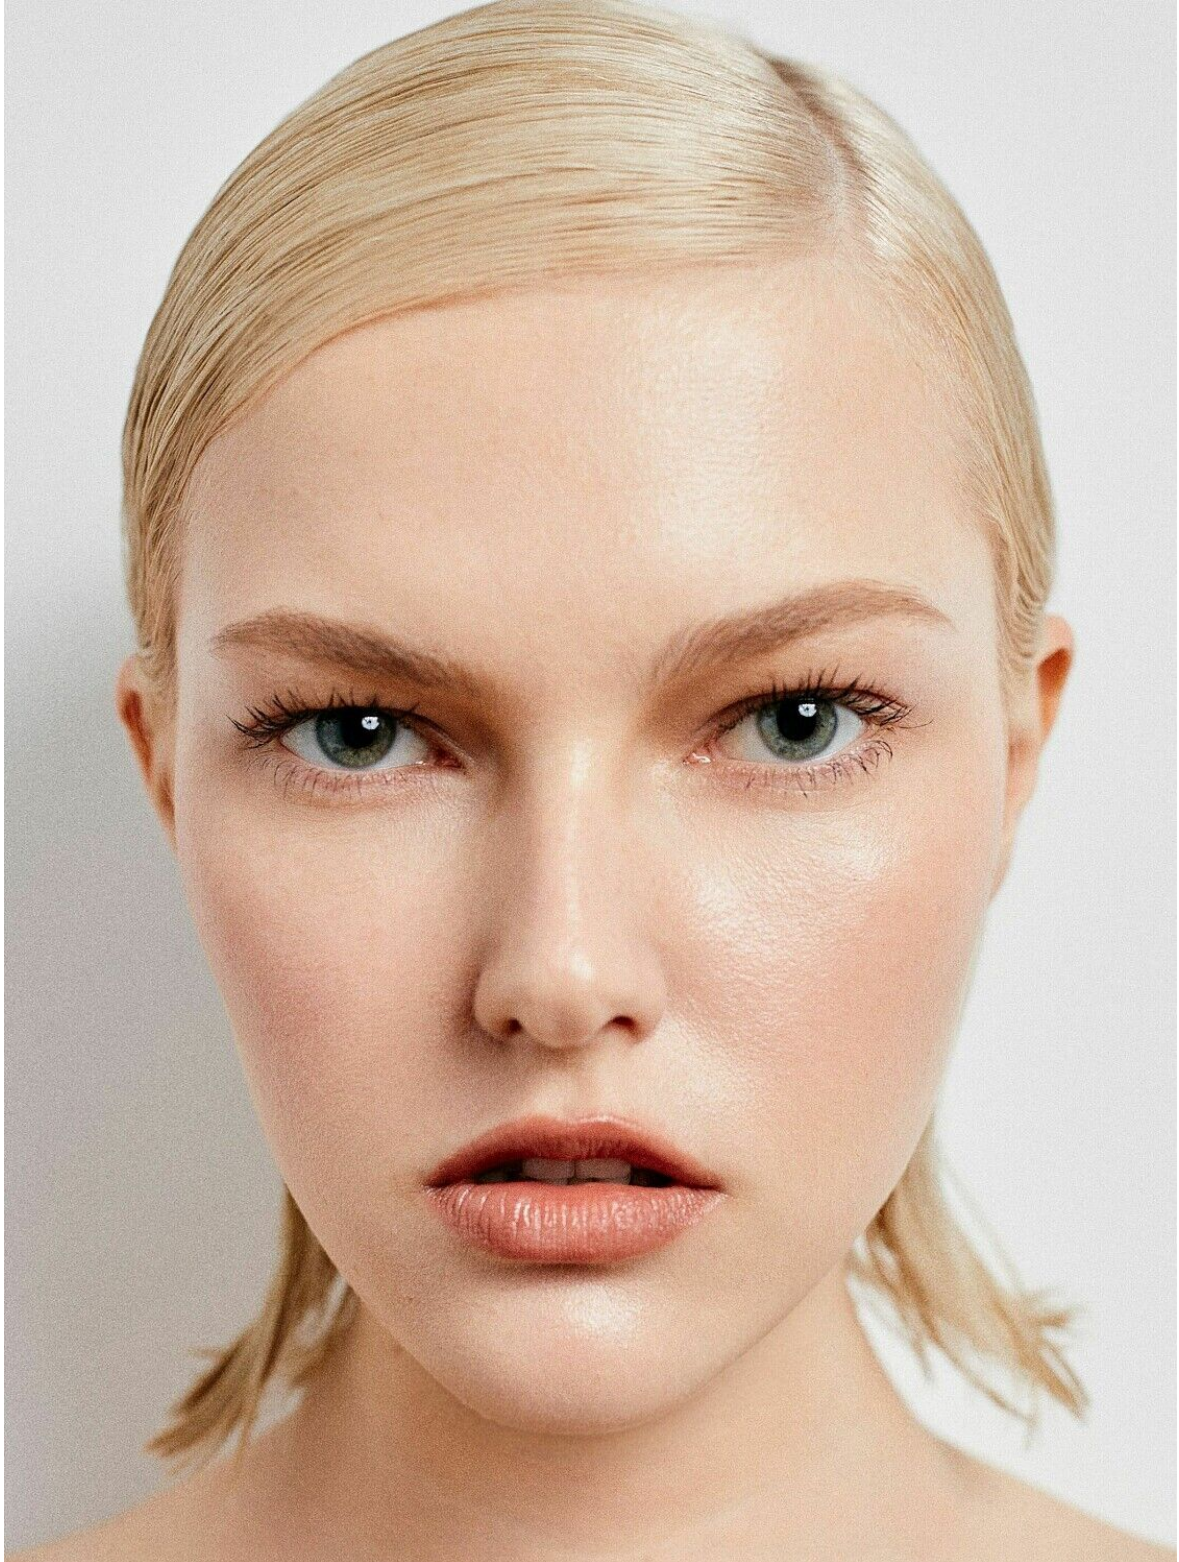

MGM
MODELS

MGM
MODELS

ZUZANA KACZMAREK

height 5'10.5 · bust 32.5" · cup B · waist 23.5" · hips 35" · dress 36 EU/6 US/8 UK
shoes size 39 EU/8 US/6 UK · hair dark blonde · eyes blue

ZUZANA KACZMAREK

height 5'10.5 · bust 32.5" · cup B · waist 23.5" · hips 35" · dress 36 EU/6 US/8 UK
shoes size 39 EU/8 US/6 UK · hair dark blonde · eyes blue